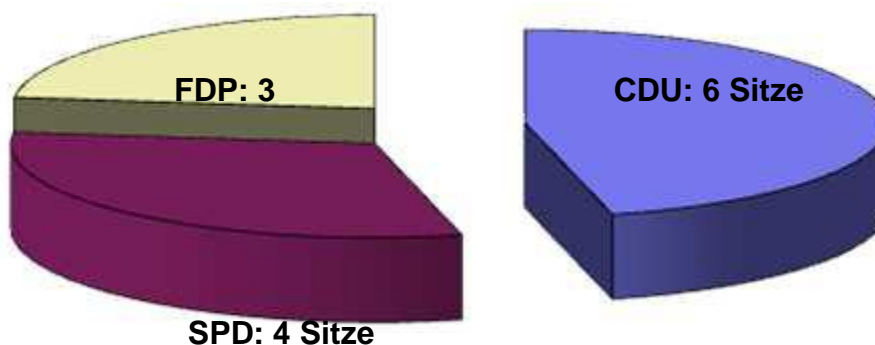

Die **Wahlergebnisse der Kommunalwahl 2013** sehen wir folgt aus: 45,08% und 6 Sitze für die CDU, 27,74% und 4 Sitze für die SPD und 27,18% und 3 Sitze für die FDP.

Wahlergebnisse 1990 - 2013 Parteien in Strande in %

	1990	1994	1998	2003	2008	2013
CDU	42,97	45,32	39,4	40,03	38,96	45,08
SPD	28,67	25,65	22,6	19,04	19,42	27,74
FDP	-	-	9,7	16,60	18,33	27,18
FWS	28,36	29,03	28,3	24,33	23,29	----

Die Sitze verteilen sich in der **Gemeindevertretung 2013 – 2018** wie folgt: